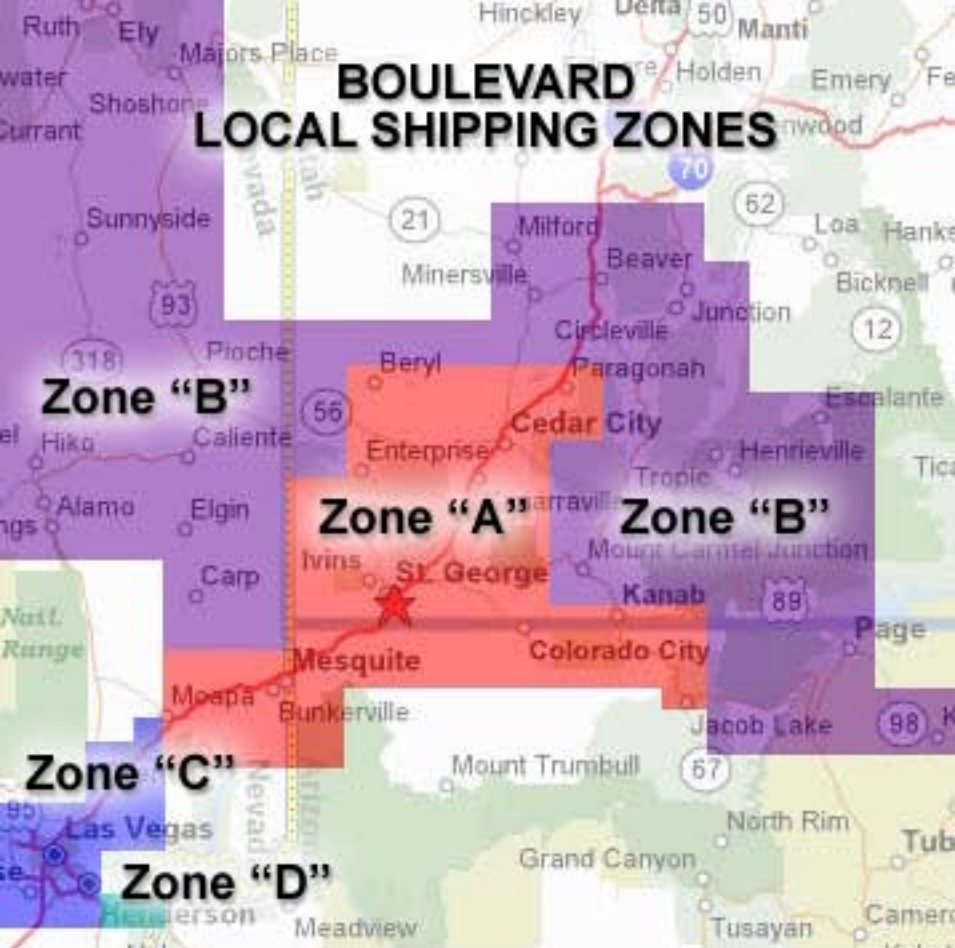

BOULEVARD LOCAL SHIPPING ZONES

Zone "A"

St. George, UT
Cedar City, UT
Kanab, UT
Mesquite, NV

84114 84767
84720 84770
84721 84771
84722 84772
84725 84774
84733 84779
84737 84780
84738 84781
84739 84782
84741 84783
84742 84784
84745 84790
84748 84791
84752 86021
84753 86022
84754 86432
84756 89007
84757 89021
84760 89024
84761 89025
84763 89027
84765 89040

Zone "B"

Ely, NV
Beaver, UT
Panguitch, UT
Page, AZ

84710 86040
84713 86053
84717 89001
84718 89008
84719 89017
84723 89042
84726 89043
84729 89301
84731 89315
84735 84759
84736 84762
84740 84764
84750 84766
84751 84776
84755 86038
84758

Zone "C"

Las Vegas, NV
Henderson, NV

88904 89130
88905 89131
88909 89132
89011 89133
89012 89134
89014 89135
89015 89136
89016 89137
89018 89138
89030 89139
89031 89140
89032 89141
89033 89142
89036 89143
89040 89144
89044 89145
89052 89146
89053 89147
89074 89148
89077 89149
89081 89150
89084 89151
89085 89152
89086 89153
89087 89154
89148 89155
89161 89156
89165 89157
89101 89159
89102 89160
89103 89161
89104 89162
89106 89163
89107 89164
89108 89165
89109 89166
89110 89170
89111 89173
89112 89177
89113 89178
89114 89179
89115 89180
89116 89181
89117 89182
89119 89183
89120 89184
89121 89185
89123 89191
89124 89193
89125 89195
89126 89199
89127 89123
89128 89123
89129